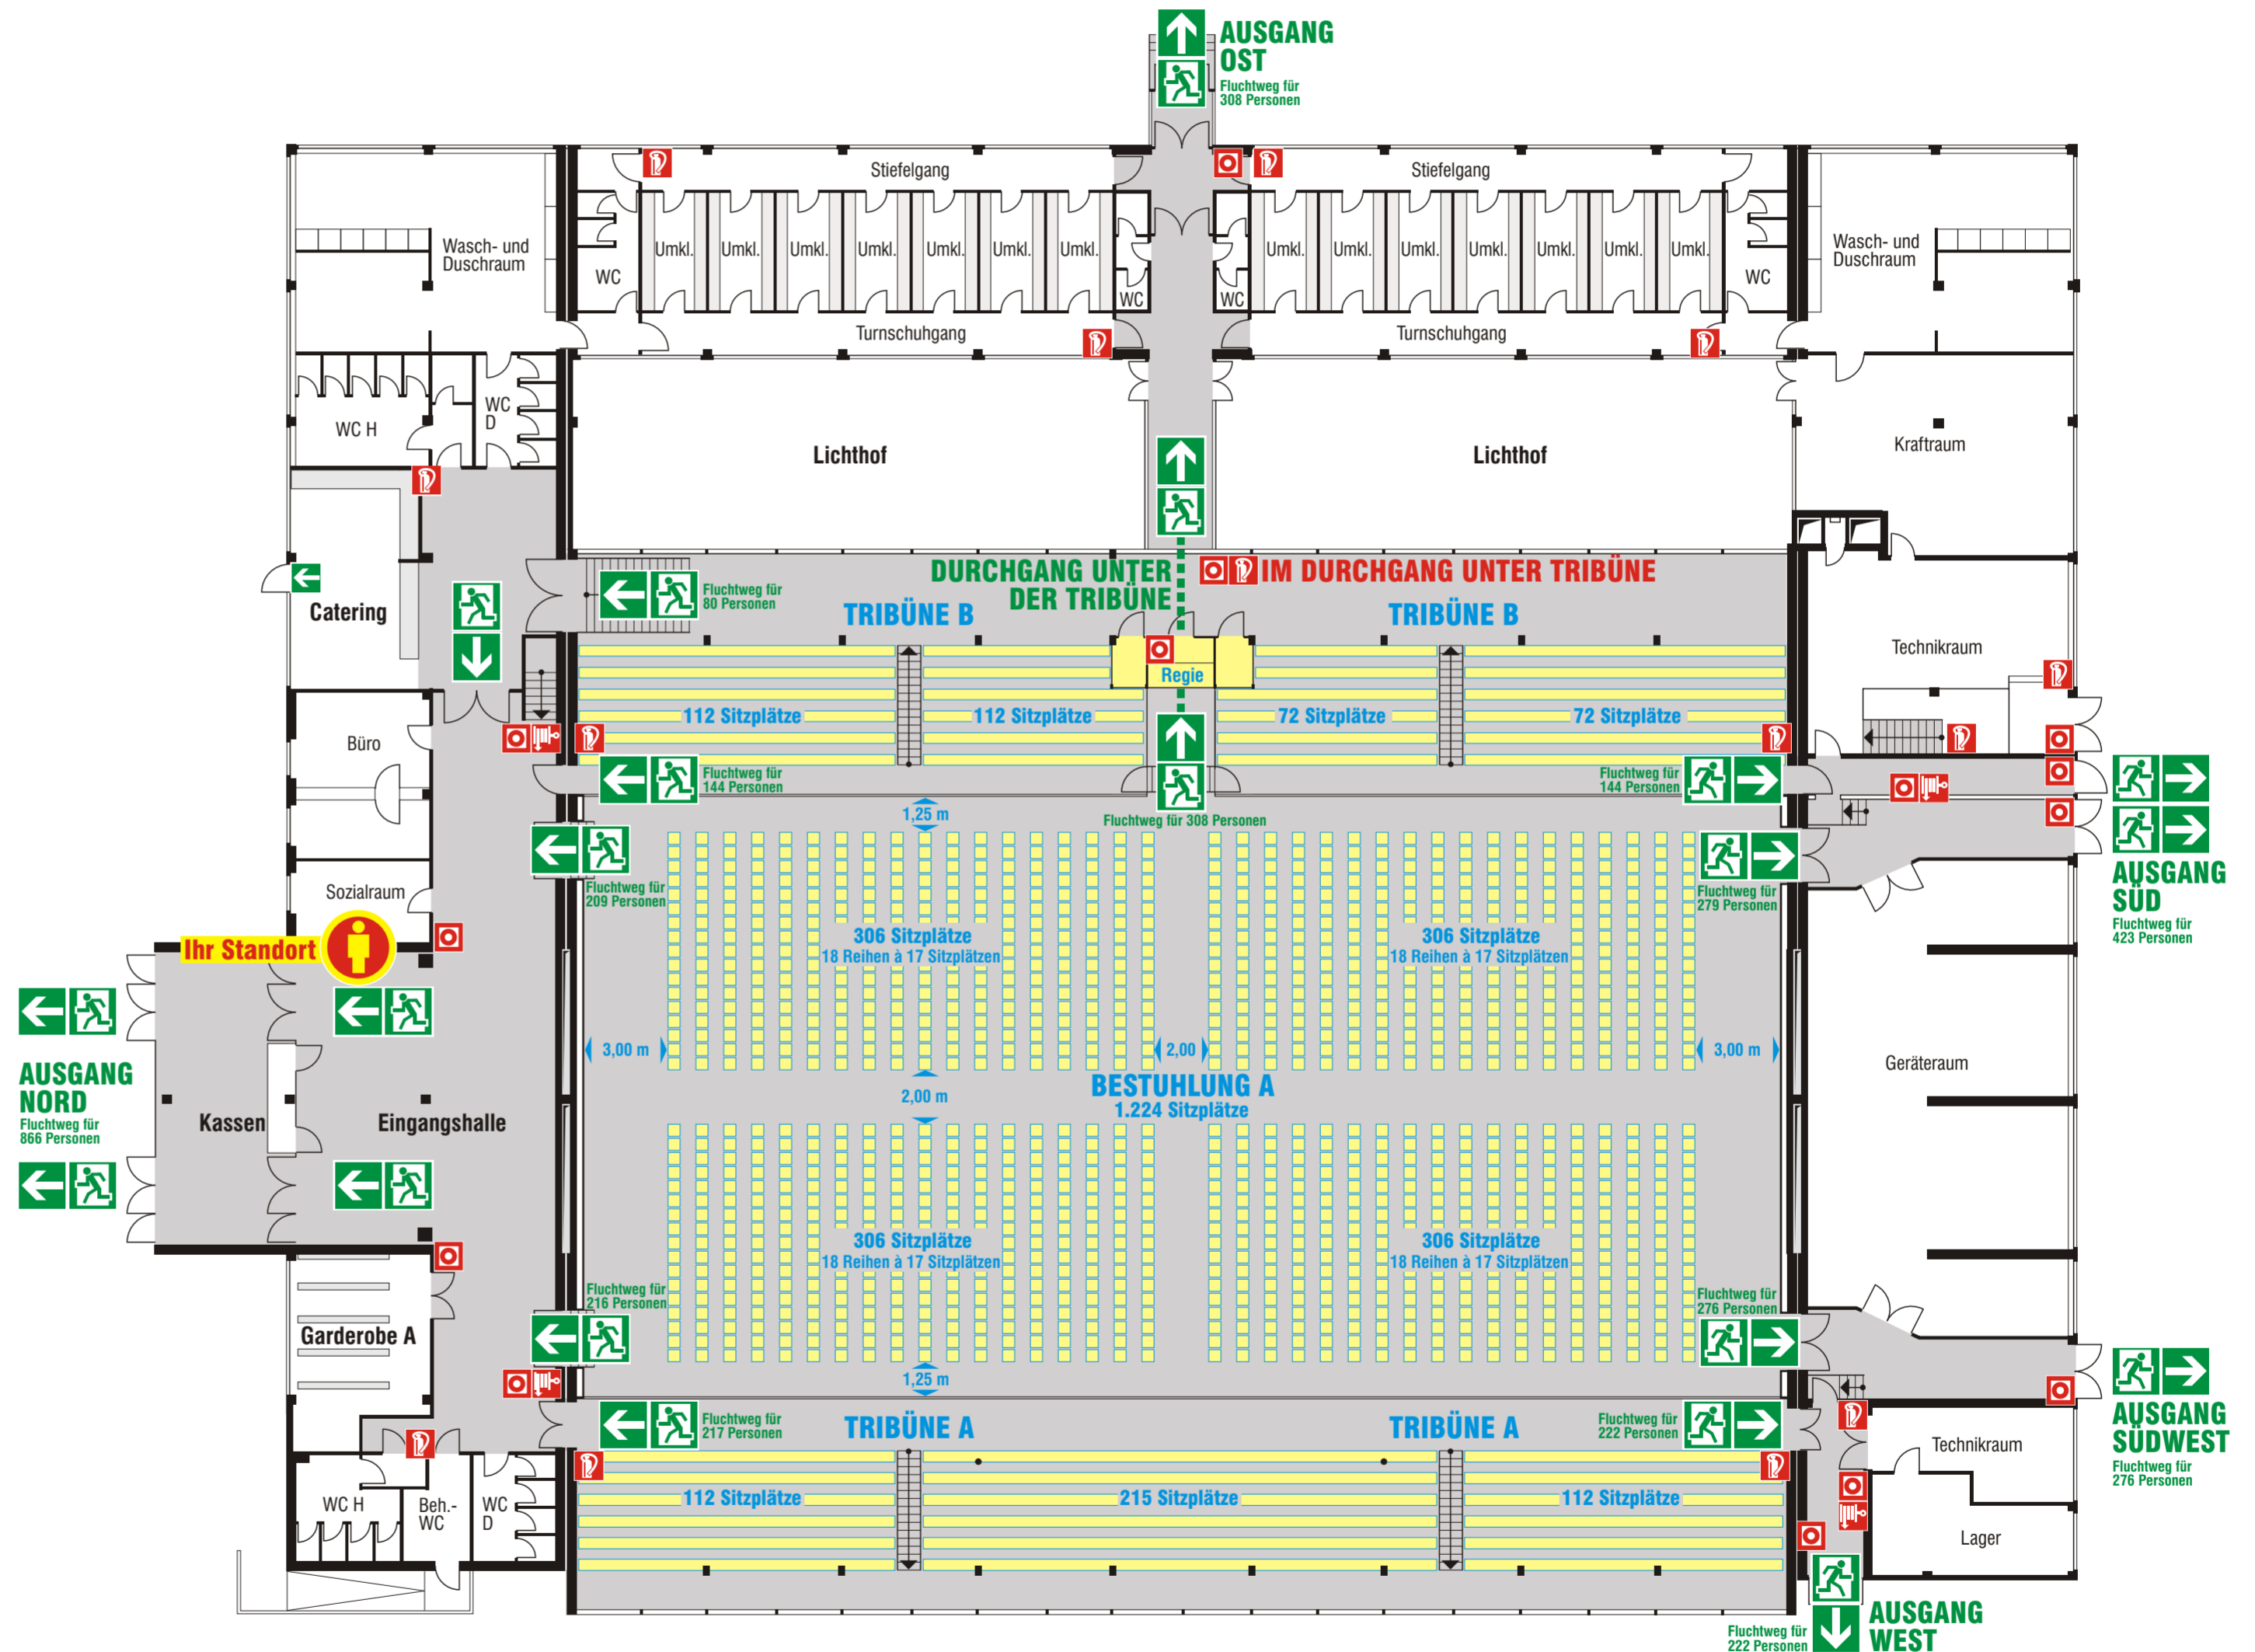

FLUCHT- UND RETTUNGSPLAN

Verhalten im Brandfall

Ruhe bewahren

1. **1. Brand melden**
   - Handfeuermelder betätigen
   - Notruf 112
   - Wo brennt es?
   - Was ist passiert?
   - Wieviele sind gefährdet/verletzt?
   - Welche Gefahren bestehen?
   - Warten auf Rückfragen!
2. **2. In Sicherheit bringen**
   - Gefährdete Personen warnen
   - Hilflose mitnehmen
   - Türen schließen
   - Gekennzeichneten Fluchtwegen folgen
   - Keinen Aufzug benutzen
   - Auf Anweisungen achten
3. **3. Löschversuch**
   - Feuerlöscher benutzen
   - Wandhydrant benutzen

Verhalten bei Unfällen

Ruhe bewahren

1. **1. Unfall melden**
   - Notruf 112
   - Wo ist es passiert?
   - Was ist passiert?
   - Wieviele sind verletzt?
   - Welche Arten von Verletzungen?
   - Warten auf Rückfragen!
2. **2. Erste Hilfe leisten**
   - Absichern des Unfallortes
   - Versorgen der Verletzten
   - Anweisungen beachten
3. **3. Weitere Maßnahmen**
   - Rettungsdienst einweisen
   - Schaulustige entfernen

SPORTHALLE AM BÖLLENFALLTOR

BESTUHLUNG VARIANTE A (2.031 Sitzplätze)