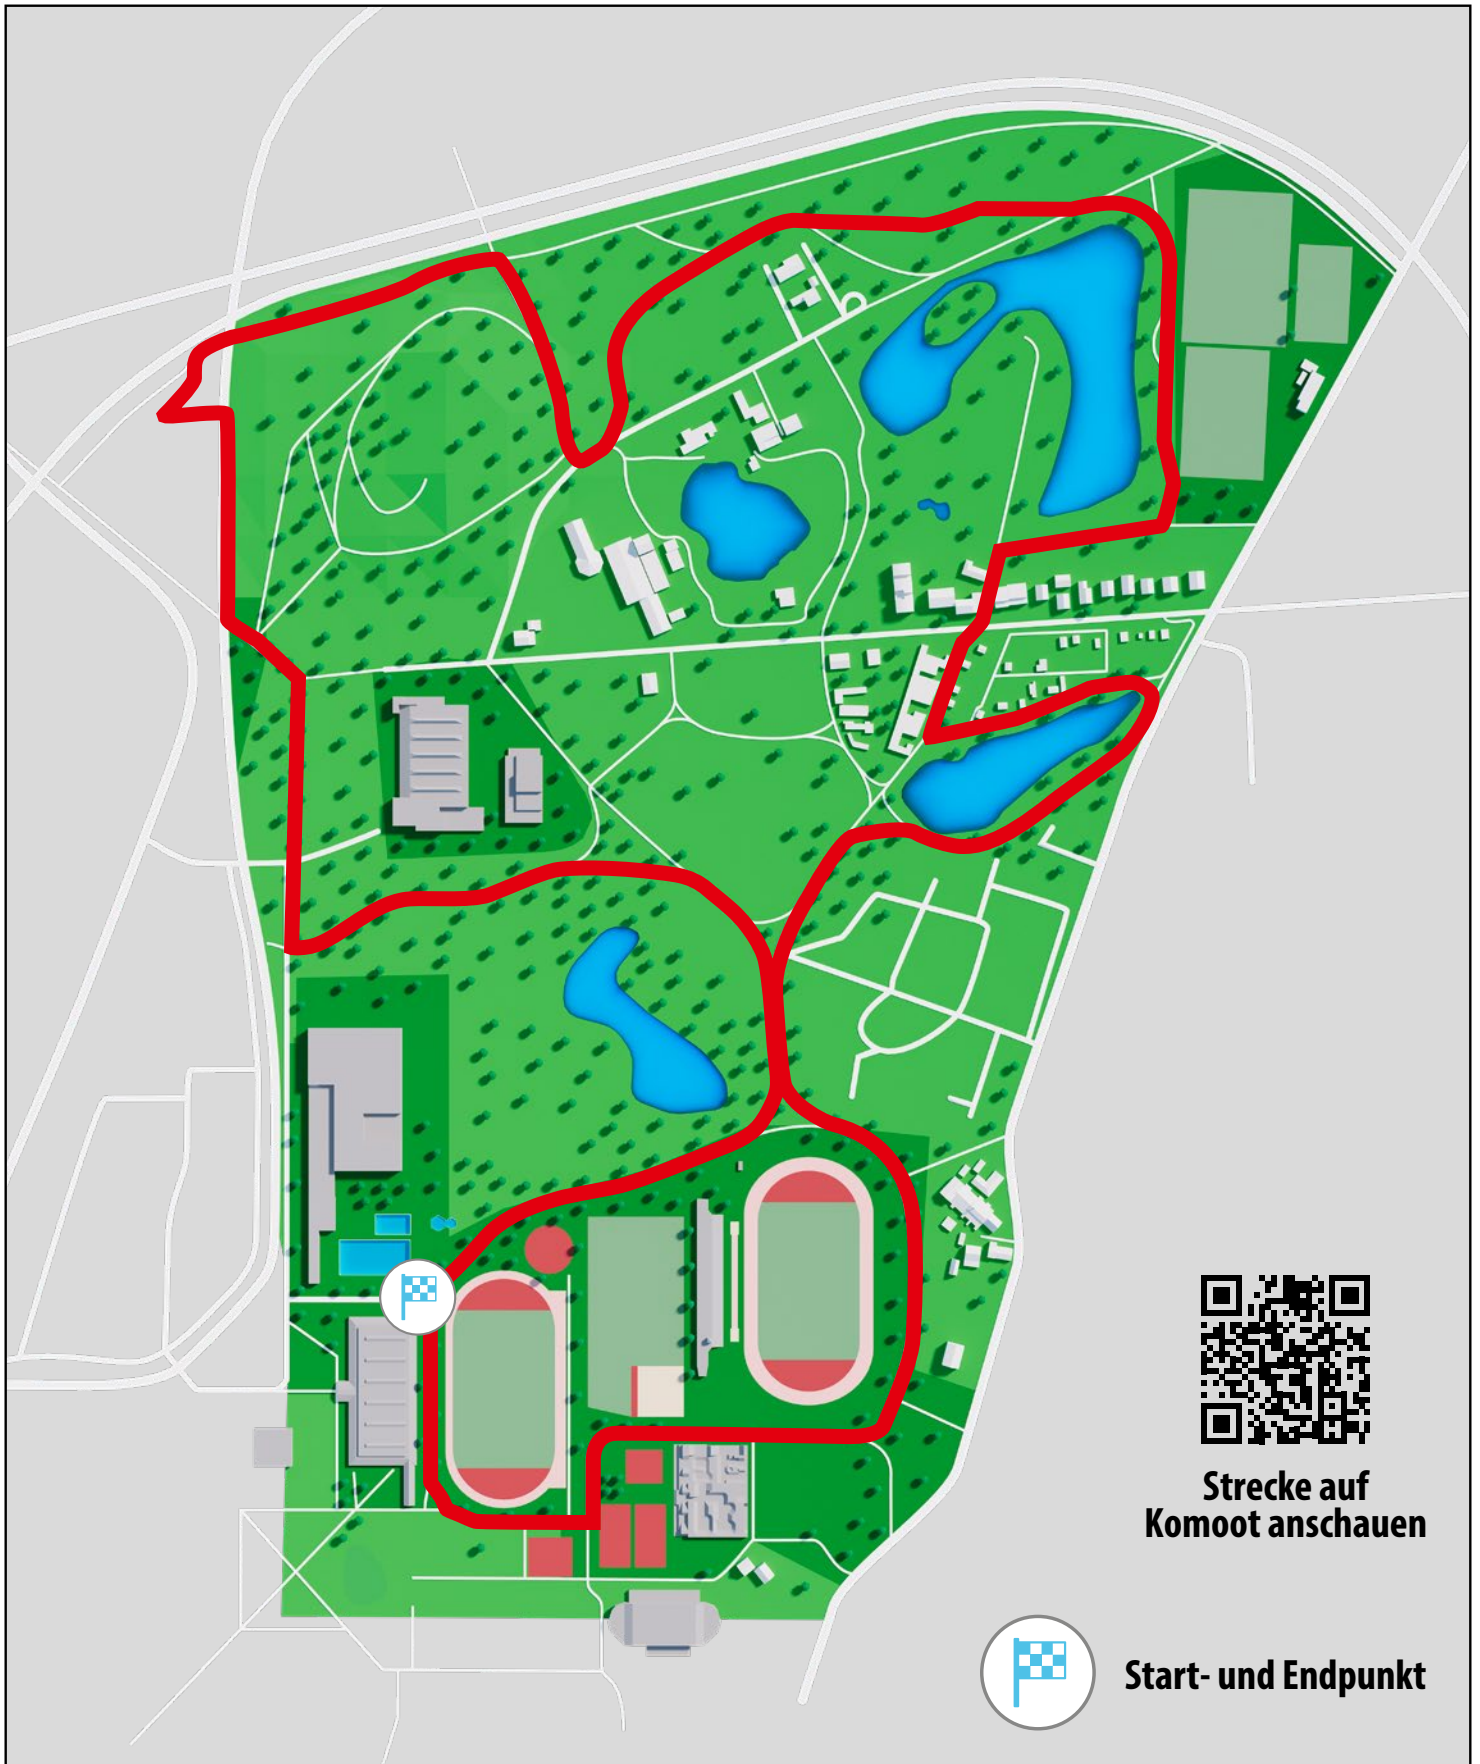

STRECKE 1

Länge: 1 km (1.048 m)

Strecke auf
Komoot anschauen

Start- und Endpunkt

Strecke auf
Komoot anschauen

Start- und Endpunkt

STRECKE 3

Länge: 3 km (3.056 m)

Strecke auf
Komoot anschauen

Start- und Endpunkt

STRECKE 4

Länge: 4 km (3.963 m)

Strecke auf
Komoot anschauen

Start- und Endpunkt

Strecke auf
Komoot anschauen

Start- und Endpunkt

LAUFSTRECKEN IM BÜRGERPARK DARMSTADT

Start- und Endpunkt

Strecke 1
Länge: 1 km (1.048 m)
Strecke auf Komoot anschauen

Strecke 2
Länge: 2 km (2.001 m)
Strecke auf Komoot anschauen

Strecke 3
Länge: 3 km (3.056 m)
Strecke auf Komoot anschauen

Strecke 4
Länge: 4 km (3.963 m)
Strecke auf Komoot anschauen

Strecke 5
Länge: 5 km (5.000 m)
Strecke auf Komoot anschauen