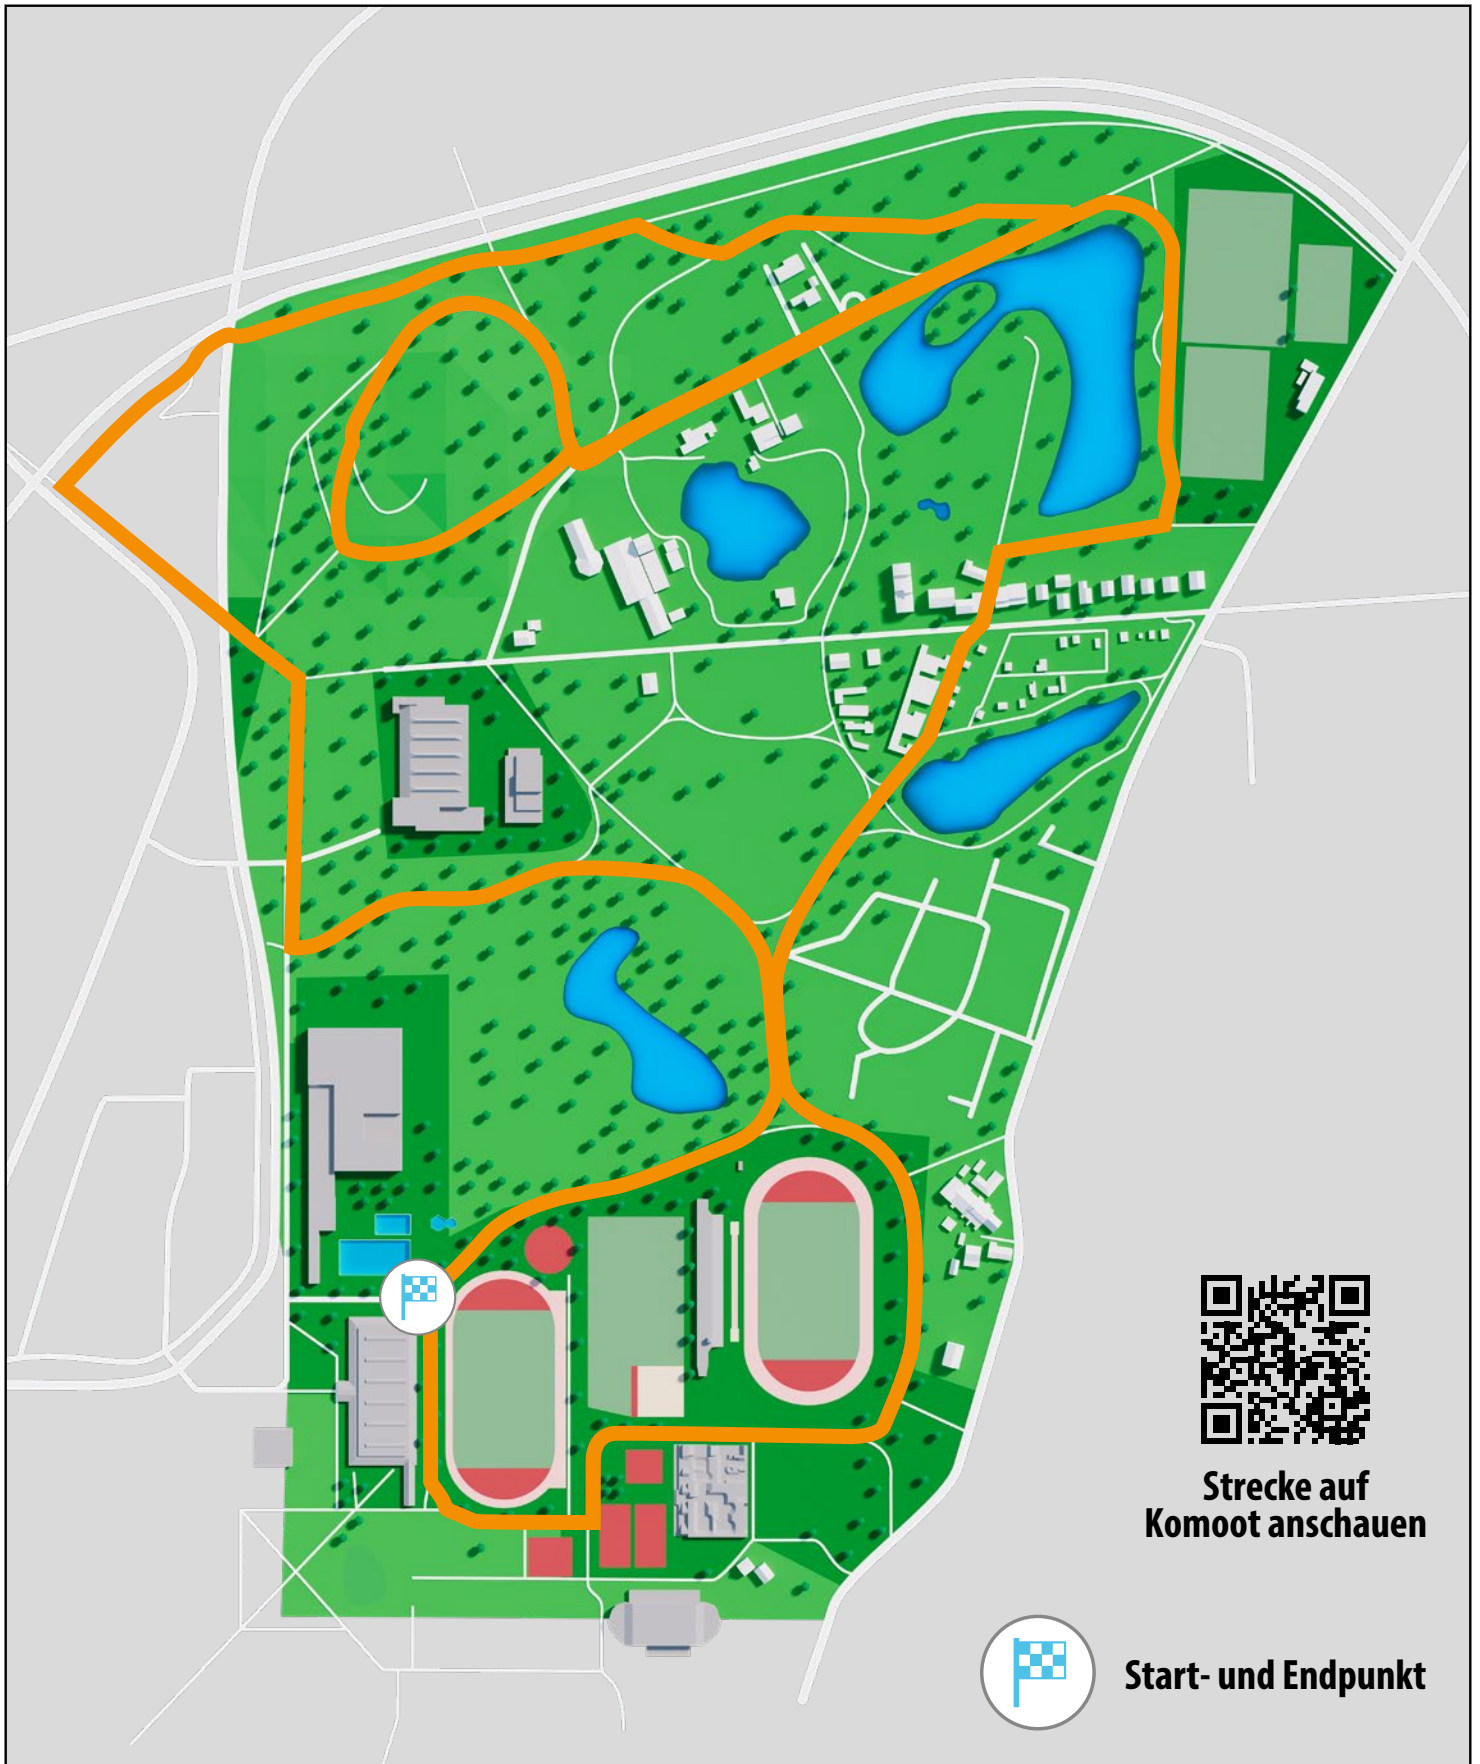

STRECKE 1

Länge: 1 km (1.048 m)

Strecke auf
Komoot anschauen

Start- und Endpunkt

Strecke auf
Komoot anschauen

Start- und Endpunkt

STRECKE 3

Länge: 3 km (3.056 m)

Strecke auf
Komoot anschauen

Start- und Endpunkt

STRECKE 4

Länge: 4 km (3.963 m)

Strecke auf
Komoot anschauen

Start- und Endpunkt

Strecke auf
Komoot anschauen

Start- und Endpunkt

LAUFSTRECKEN IM BÜRGERPARK DARMSTADT

Start- und Endpunkt

Strecke 1
Länge: 1 km (1.048 m)
Strecke auf Komoot anschauen

Strecke 2
Länge: 2 km (2.001 m)
Strecke auf Komoot anschauen

Strecke 3
Länge: 3 km (3.056 m)
Strecke auf Komoot anschauen

Strecke 4
Länge: 4 km (3.963 m)
Strecke auf Komoot anschauen

Strecke 5
Länge: 5 km (5.000 m)
Strecke auf Komoot anschauen