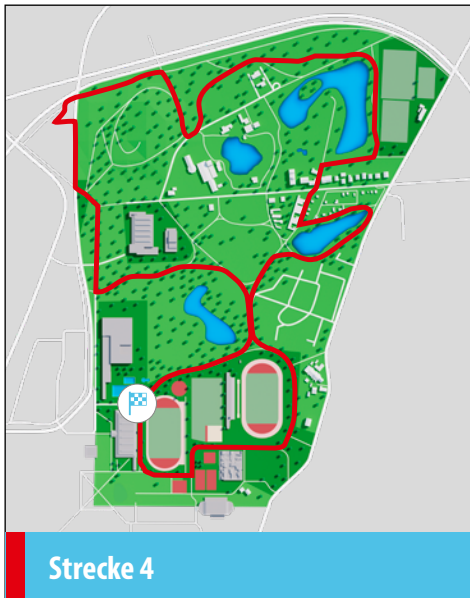

STRECKE 1

Länge: 1 km (1.048 m)

Strecke auf
Komoot anschauen

Start- und Endpunkt

Strecke auf
Komoot anschauen

Start- und Endpunkt

STRECKE 3

Länge: 3 km (3.056 m)

Strecke auf
Komoot anschauen

Start- und Endpunkt

STRECKE 4

Länge: 4 km (3.963 m)

Strecke auf
Komoot anschauen

Start- und Endpunkt

Strecke auf
Komoot anschauen

Start- und Endpunkt

LAUFSTRECKEN IM BÜRGERPARK DARMSTADT

Start- und Endpunkt

Strecke 1
Länge: 1 km (1.048 m)
Strecke auf Komoot anschauen

Strecke 2
Länge: 2 km (2.001 m)
Strecke auf Komoot anschauen

Strecke 3
Länge: 3 km (3.056 m)
Strecke auf Komoot anschauen

Strecke 4
Länge: 4 km (3.963 m)
Strecke auf Komoot anschauen

Strecke 5
Länge: 5 km (5.000 m)
Strecke auf Komoot anschauen