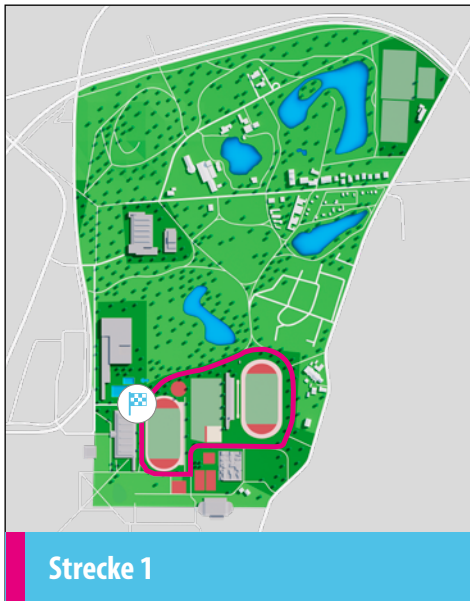

STRECKE 1

Länge: 1 km (1.048 m)

Strecke auf
Komoot anschauen

Start- und Endpunkt

Strecke auf
Komoot anschauen

Start- und Endpunkt

STRECKE 3

Länge: 3 km (3.056 m)

Strecke auf
Komoot anschauen

Start- und Endpunkt

STRECKE 4

Länge: 4 km (3.963 m)

Strecke auf
Komoot anschauen

Start- und Endpunkt

Strecke auf
Komoot anschauen

Start- und Endpunkt

LAUFSTRECKEN IM BÜRGERPARK DARMSTADT

Start- und Endpunkt

Strecke 1
Länge: 1 km (1.048 m)
Strecke auf Komoot anschauen

Strecke 2
Länge: 2 km (2.001 m)
Strecke auf Komoot anschauen

Strecke 3
Länge: 3 km (3.056 m)
Strecke auf Komoot anschauen

Strecke 4
Länge: 4 km (3.963 m)
Strecke auf Komoot anschauen

Strecke 5
Länge: 5 km (5.000 m)
Strecke auf Komoot anschauen