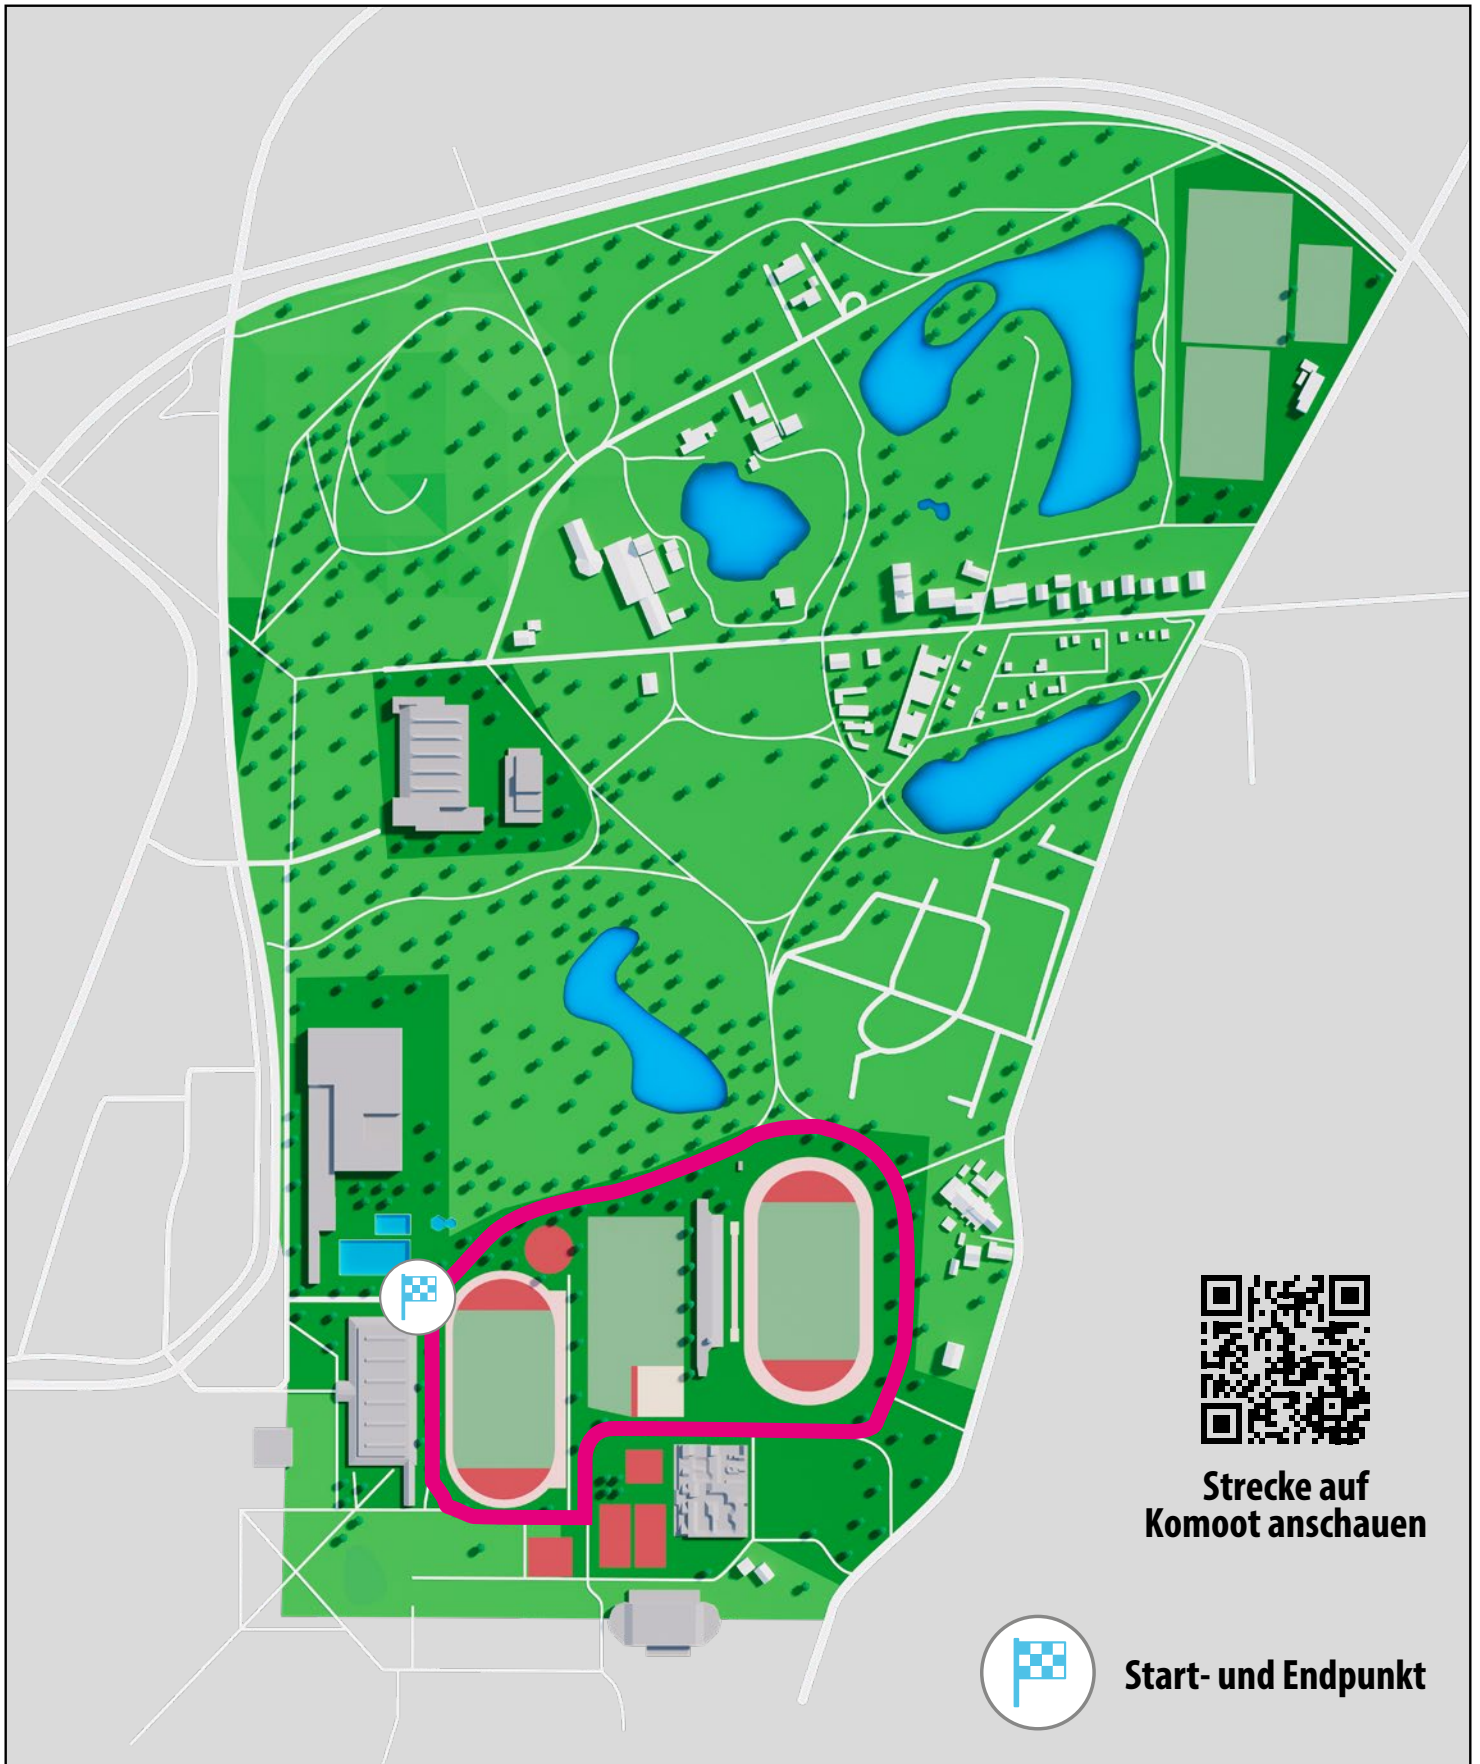

STRECKE 1

Länge: 1 km (1.048 m)

Strecke auf
Komoot anschauen

Start- und Endpunkt

Strecke auf
Komoot anschauen

Start- und Endpunkt

STRECKE 3

Länge: 3 km (3.056 m)

Strecke auf
Komoot anschauen

Start- und Endpunkt

STRECKE 4

Länge: 4 km (3.963 m)

Strecke auf
Komoot anschauen

Start- und Endpunkt

Strecke auf
Komoot anschauen

Start- und Endpunkt

LAUFSTRECKEN IM BÜRGERPARK DARMSTADT

Start- und Endpunkt

Strecke 1
Länge: 1 km (1.048 m)
Strecke auf Komoot anschauen

Strecke 2
Länge: 2 km (2.001 m)
Strecke auf Komoot anschauen

Strecke 3
Länge: 3 km (3.056 m)
Strecke auf Komoot anschauen

Strecke 4
Länge: 4 km (3.963 m)
Strecke auf Komoot anschauen

Strecke 5
Länge: 5 km (5.000 m)
Strecke auf Komoot anschauen