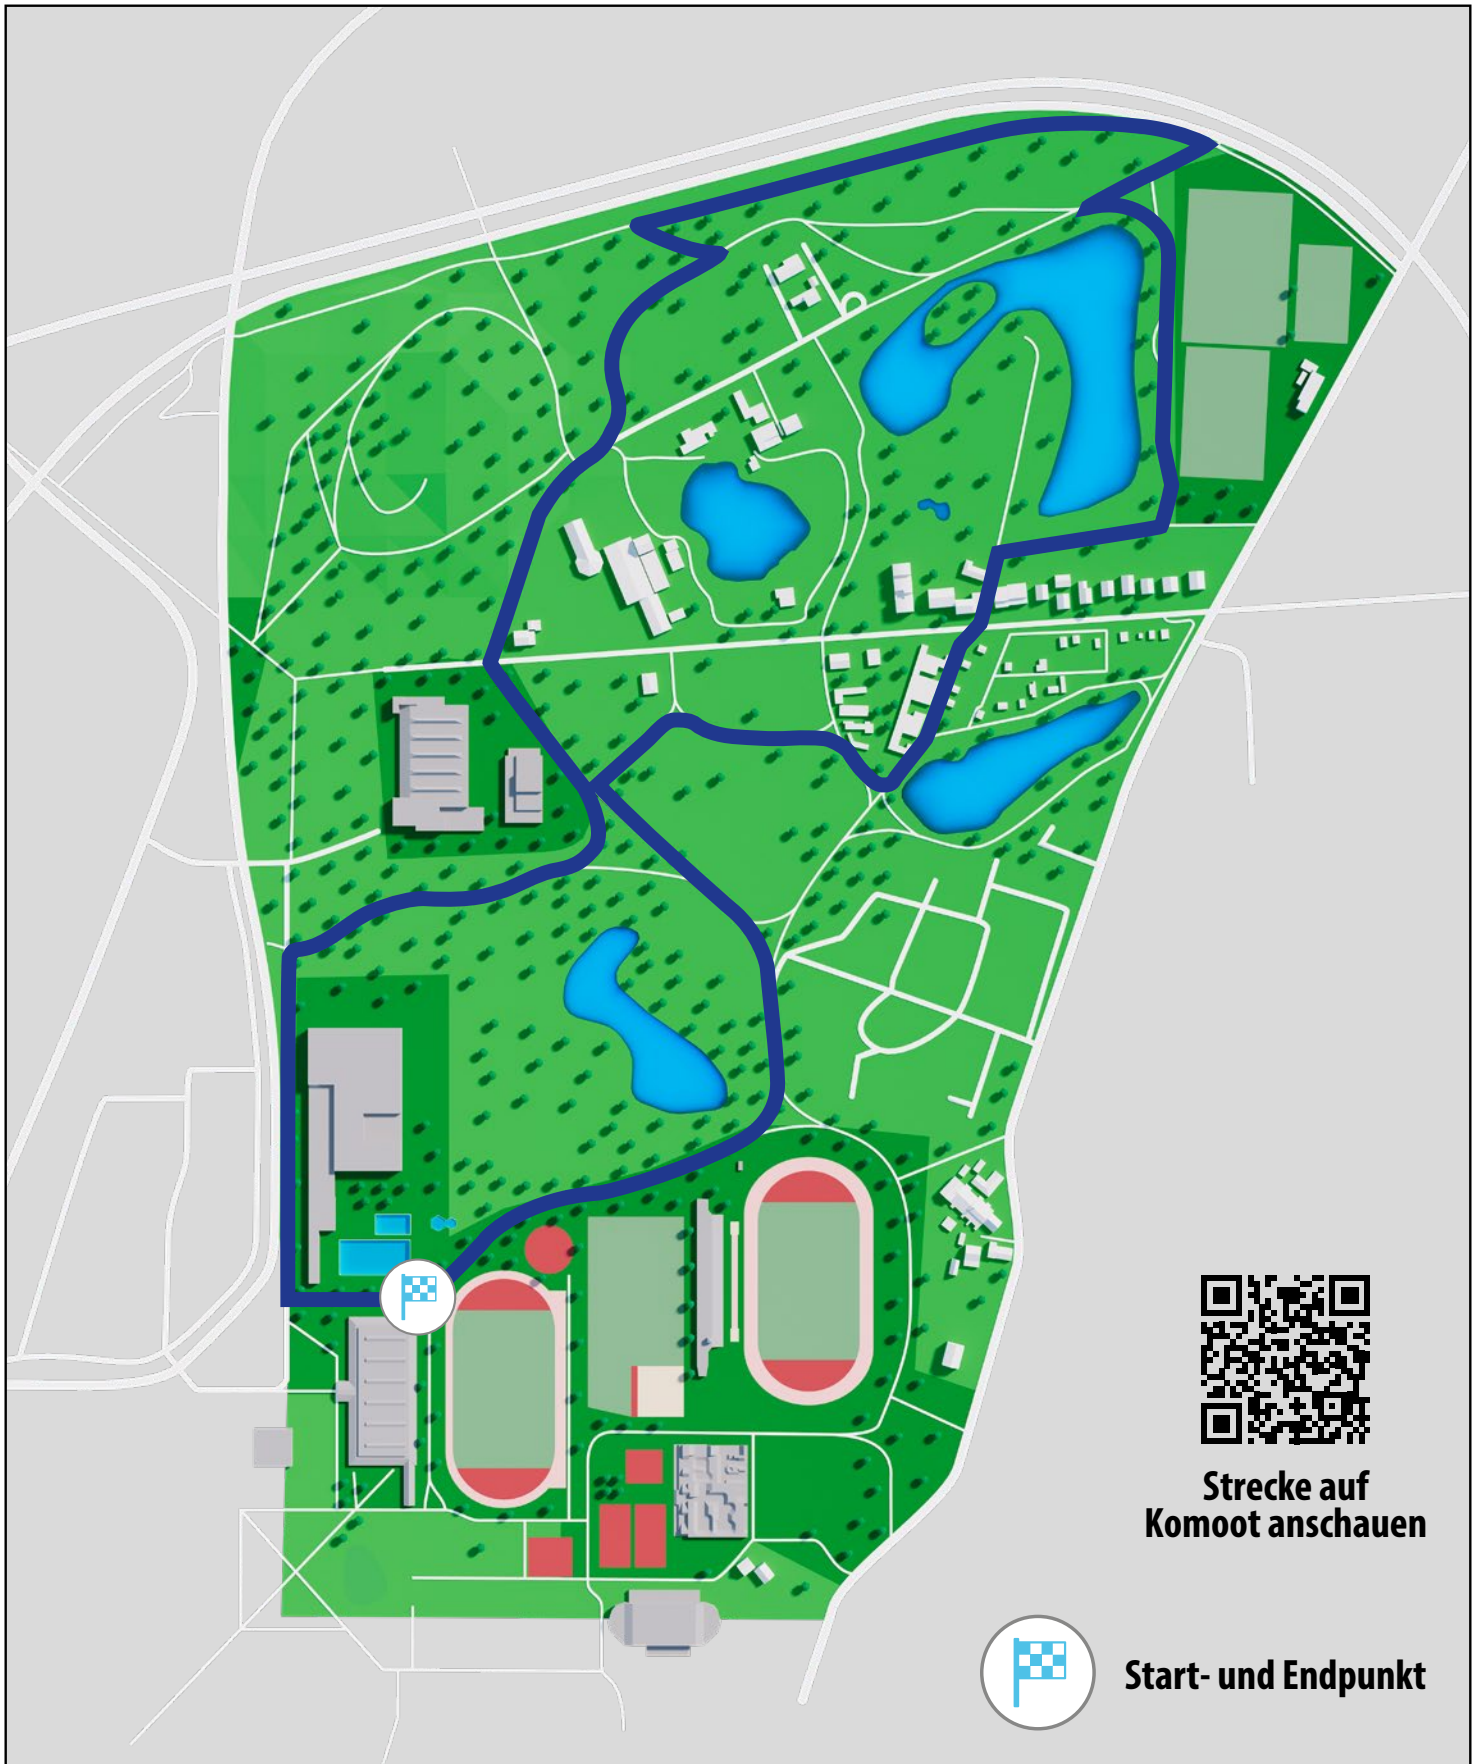

STRECKE 1

Länge: 1 km (1.048 m)

Strecke auf
Komoot anschauen

Start- und Endpunkt

Strecke auf
Komoot anschauen

Start- und Endpunkt

STRECKE 3

Länge: 3 km (3.056 m)

Strecke auf
Komoot anschauen

Start- und Endpunkt

STRECKE 4

Länge: 4 km (3.963 m)

Strecke auf
Komoot anschauen

Start- und Endpunkt

Strecke auf
Komoot anschauen

Start- und Endpunkt

LAUFSTRECKEN IM BÜRGERPARK DARMSTADT

Start- und Endpunkt

Strecke 1
Länge: 1 km (1.048 m)
Strecke auf Komoot anschauen

Strecke 2
Länge: 2 km (2.001 m)
Strecke auf Komoot anschauen

Strecke 3
Länge: 3 km (3.056 m)
Strecke auf Komoot anschauen

Strecke 4
Länge: 4 km (3.963 m)
Strecke auf Komoot anschauen

Strecke 5
Länge: 5 km (5.000 m)
Strecke auf Komoot anschauen