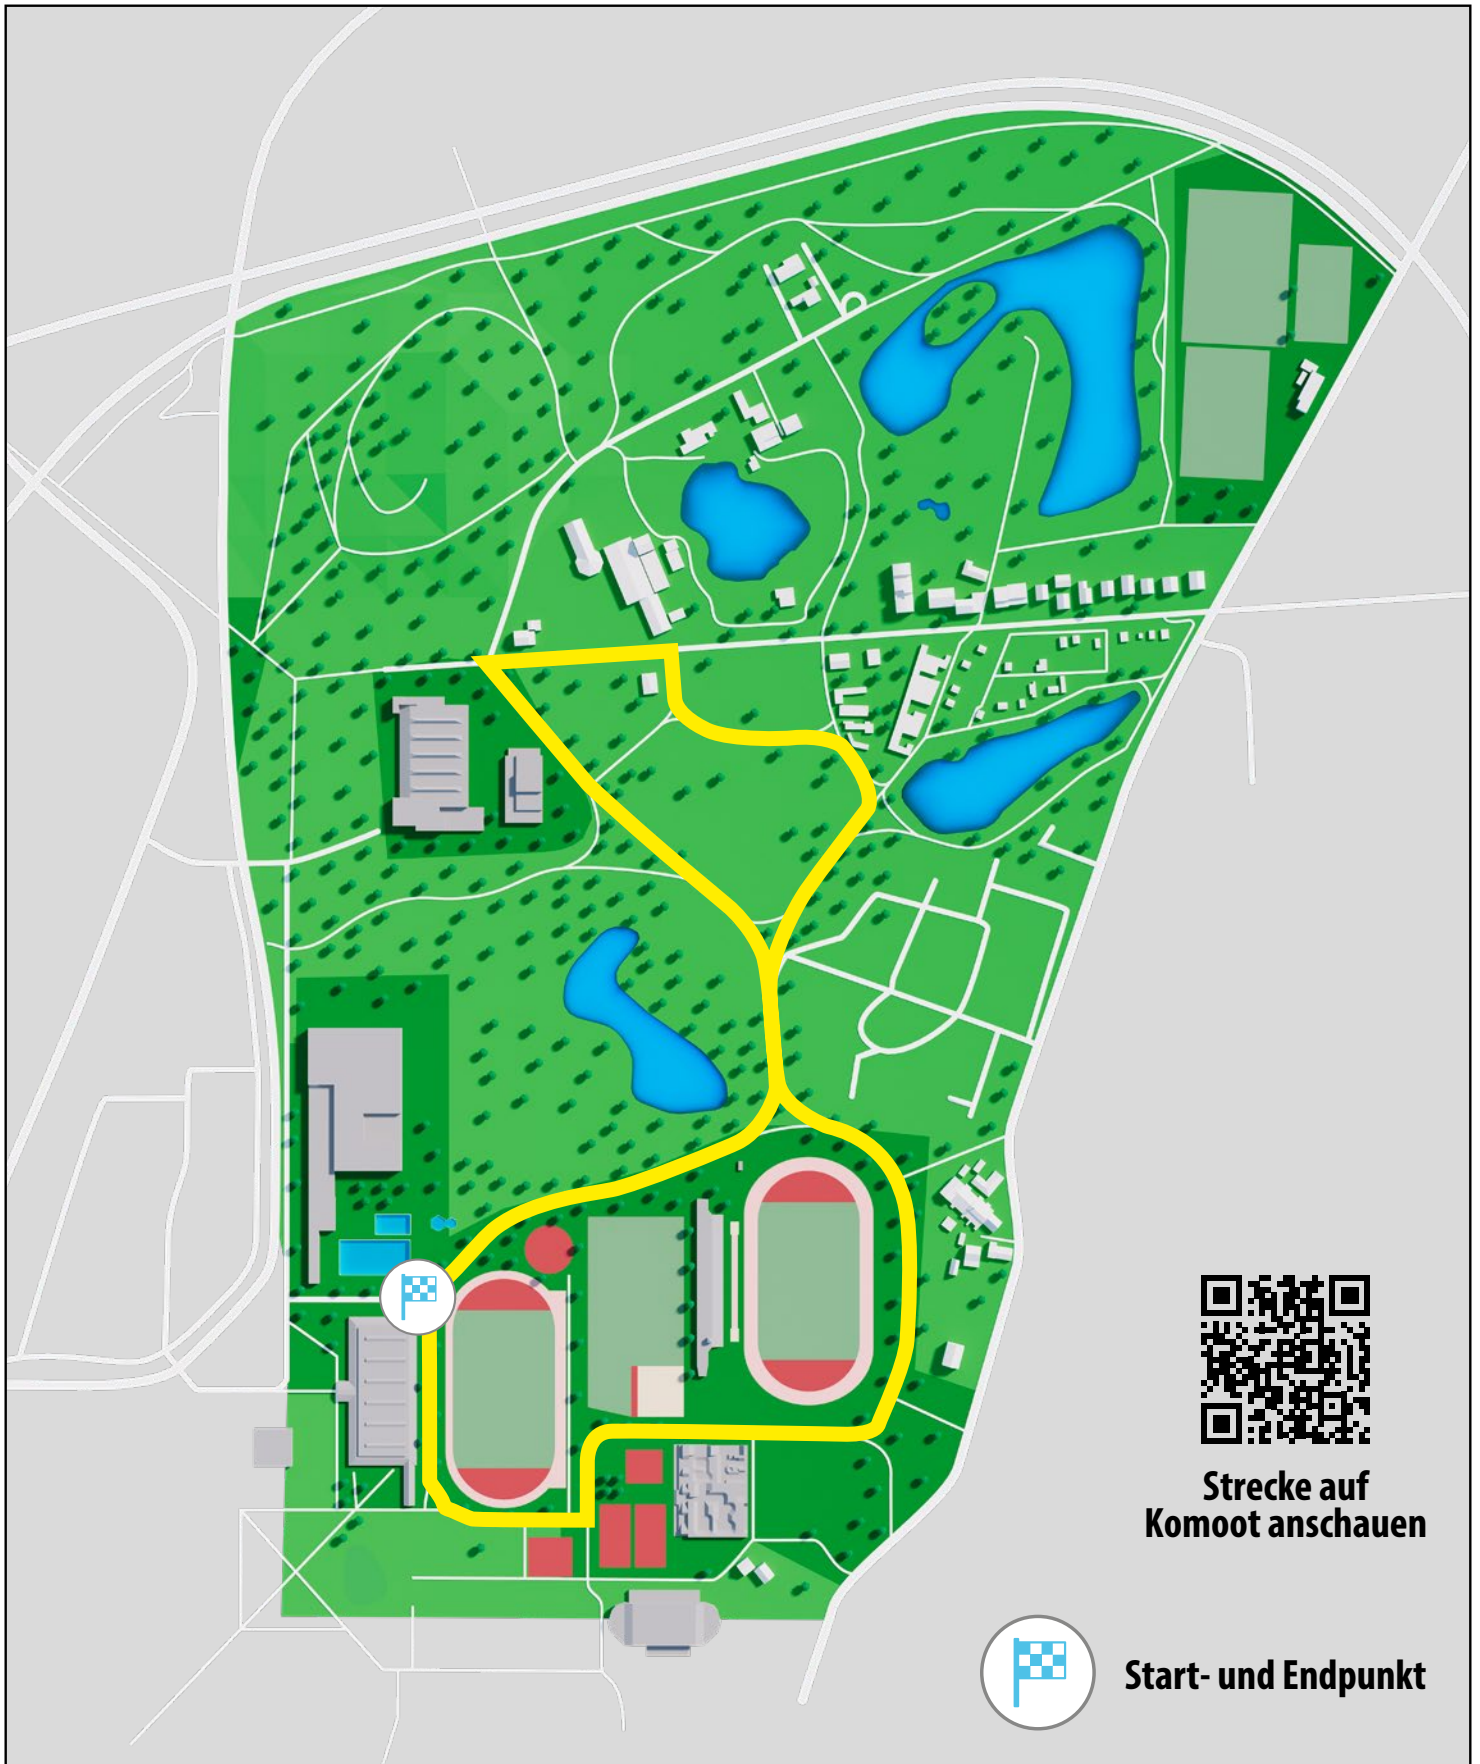

STRECKE 1

Länge: 1 km (1.048 m)

Strecke auf
Komoot anschauen

Start- und Endpunkt

Strecke auf
Komoot anschauen

Start- und Endpunkt

STRECKE 3

Länge: 3 km (3.056 m)

Strecke auf
Komoot anschauen

Start- und Endpunkt

STRECKE 4

Länge: 4 km (3.963 m)

Strecke auf
Komoot anschauen

Start- und Endpunkt

Strecke auf
Komoot anschauen

Start- und Endpunkt

LAUFSTRECKEN IM BÜRGERPARK DARMSTADT

Start- und Endpunkt

Strecke 1
Länge: 1 km (1.048 m)
Strecke auf Komoot anschauen

Strecke 2
Länge: 2 km (2.001 m)
Strecke auf Komoot anschauen

Strecke 3
Länge: 3 km (3.056 m)
Strecke auf Komoot anschauen

Strecke 4
Länge: 4 km (3.963 m)
Strecke auf Komoot anschauen

Strecke 5
Länge: 5 km (5.000 m)
Strecke auf Komoot anschauen